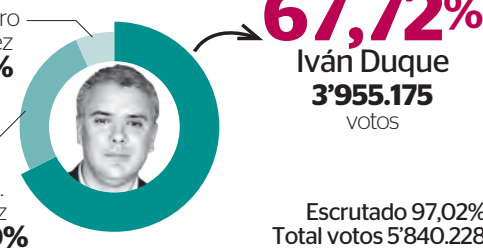

Resultados

Gran Consulta por Colombia

Alejandro Ordóñez **6,46%**
Marta L. Ramírez **25,80%**

Escrutado 97,02%
Total votos 5'840.228

Inclusión Social por la Paz

Carlos Caicedo **15,32%**