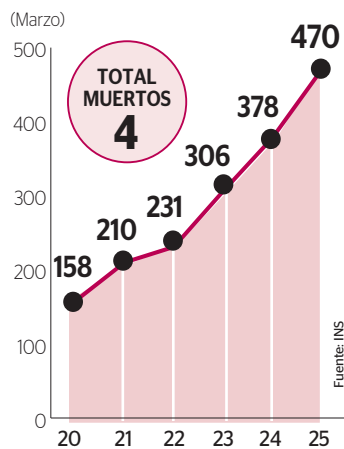

INDICADORES CONTRAPORTADA Pág. 10
 Pág. 16

Indicadores del día

	DÓLAR (TRM)	\$ 4.086,34	-0,45%
	EURO	\$ 4.444,30	0,29%
	PETRÓLEO BRENT	US\$ 27,39	0,88%
	CAFÉ (N. Y.)	US\$ 1,30	3,46%
	COLCAP	1.046,2 uds.	13,28%
	DTF (E. A.)		4,50%
	IBR (3 meses)		3,64%
	TASA DE USURA (E. A.)		28,43%

Duque anuncia más ayudas para familias vulnerables

DÍA 2 CUARENTENA CORONAVIRUS

El Gobierno amplía plazo para pago de servicios públicos en estratos 1 y 2. La alcaldesa de Bogotá, Claudia López, lanzó el plan solidario para 350.000 familias pobres. Págs. 3 a 7

CERCA DE 500 CASOS

Según el Ministerio de Salud, hasta anoche había 470 personas con coronavirus en el país. También se reportaron cuatro muertes.

Panorama diario de casos en Colombia

ALERTA POR OBRAS VIALES