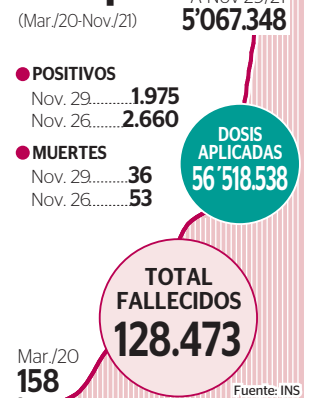

Contagiados en el país

ECONOMÍA

El país hará la mayor oferta de áreas petroleras de su historia

Subastarán 53 bloques, 48 localizados en el 'onshore' y cinco en el 'offshore'. Pág. 10

FORO VIRTUAL
CÓMO AVANZA COLOMBIA HACIA LA DESCARBONIZACIÓN
MARTES 30 DE NOVIEMBRE | 9:00 A. M.
MODERADOR: FRANCISCO MIRANDA
Director Diario Portafolio

INGRESA ESCANEANDO ESTE CÓDIGO

EL TIEMPO | Portafolio | SIEMENS ENERGY

¿EN SERIO?
¿USTED ES DE LOS QUE TODAVÍA PIENSA EN COMPRAR UN CARRO?
Estrene carro cada 3 años SIN PREOCUPACIONES

Equirent
Los especialistas en renting
www.equirent.com.co
LÍNEA DE DECISIONES INTELIGENTES
321 4699734